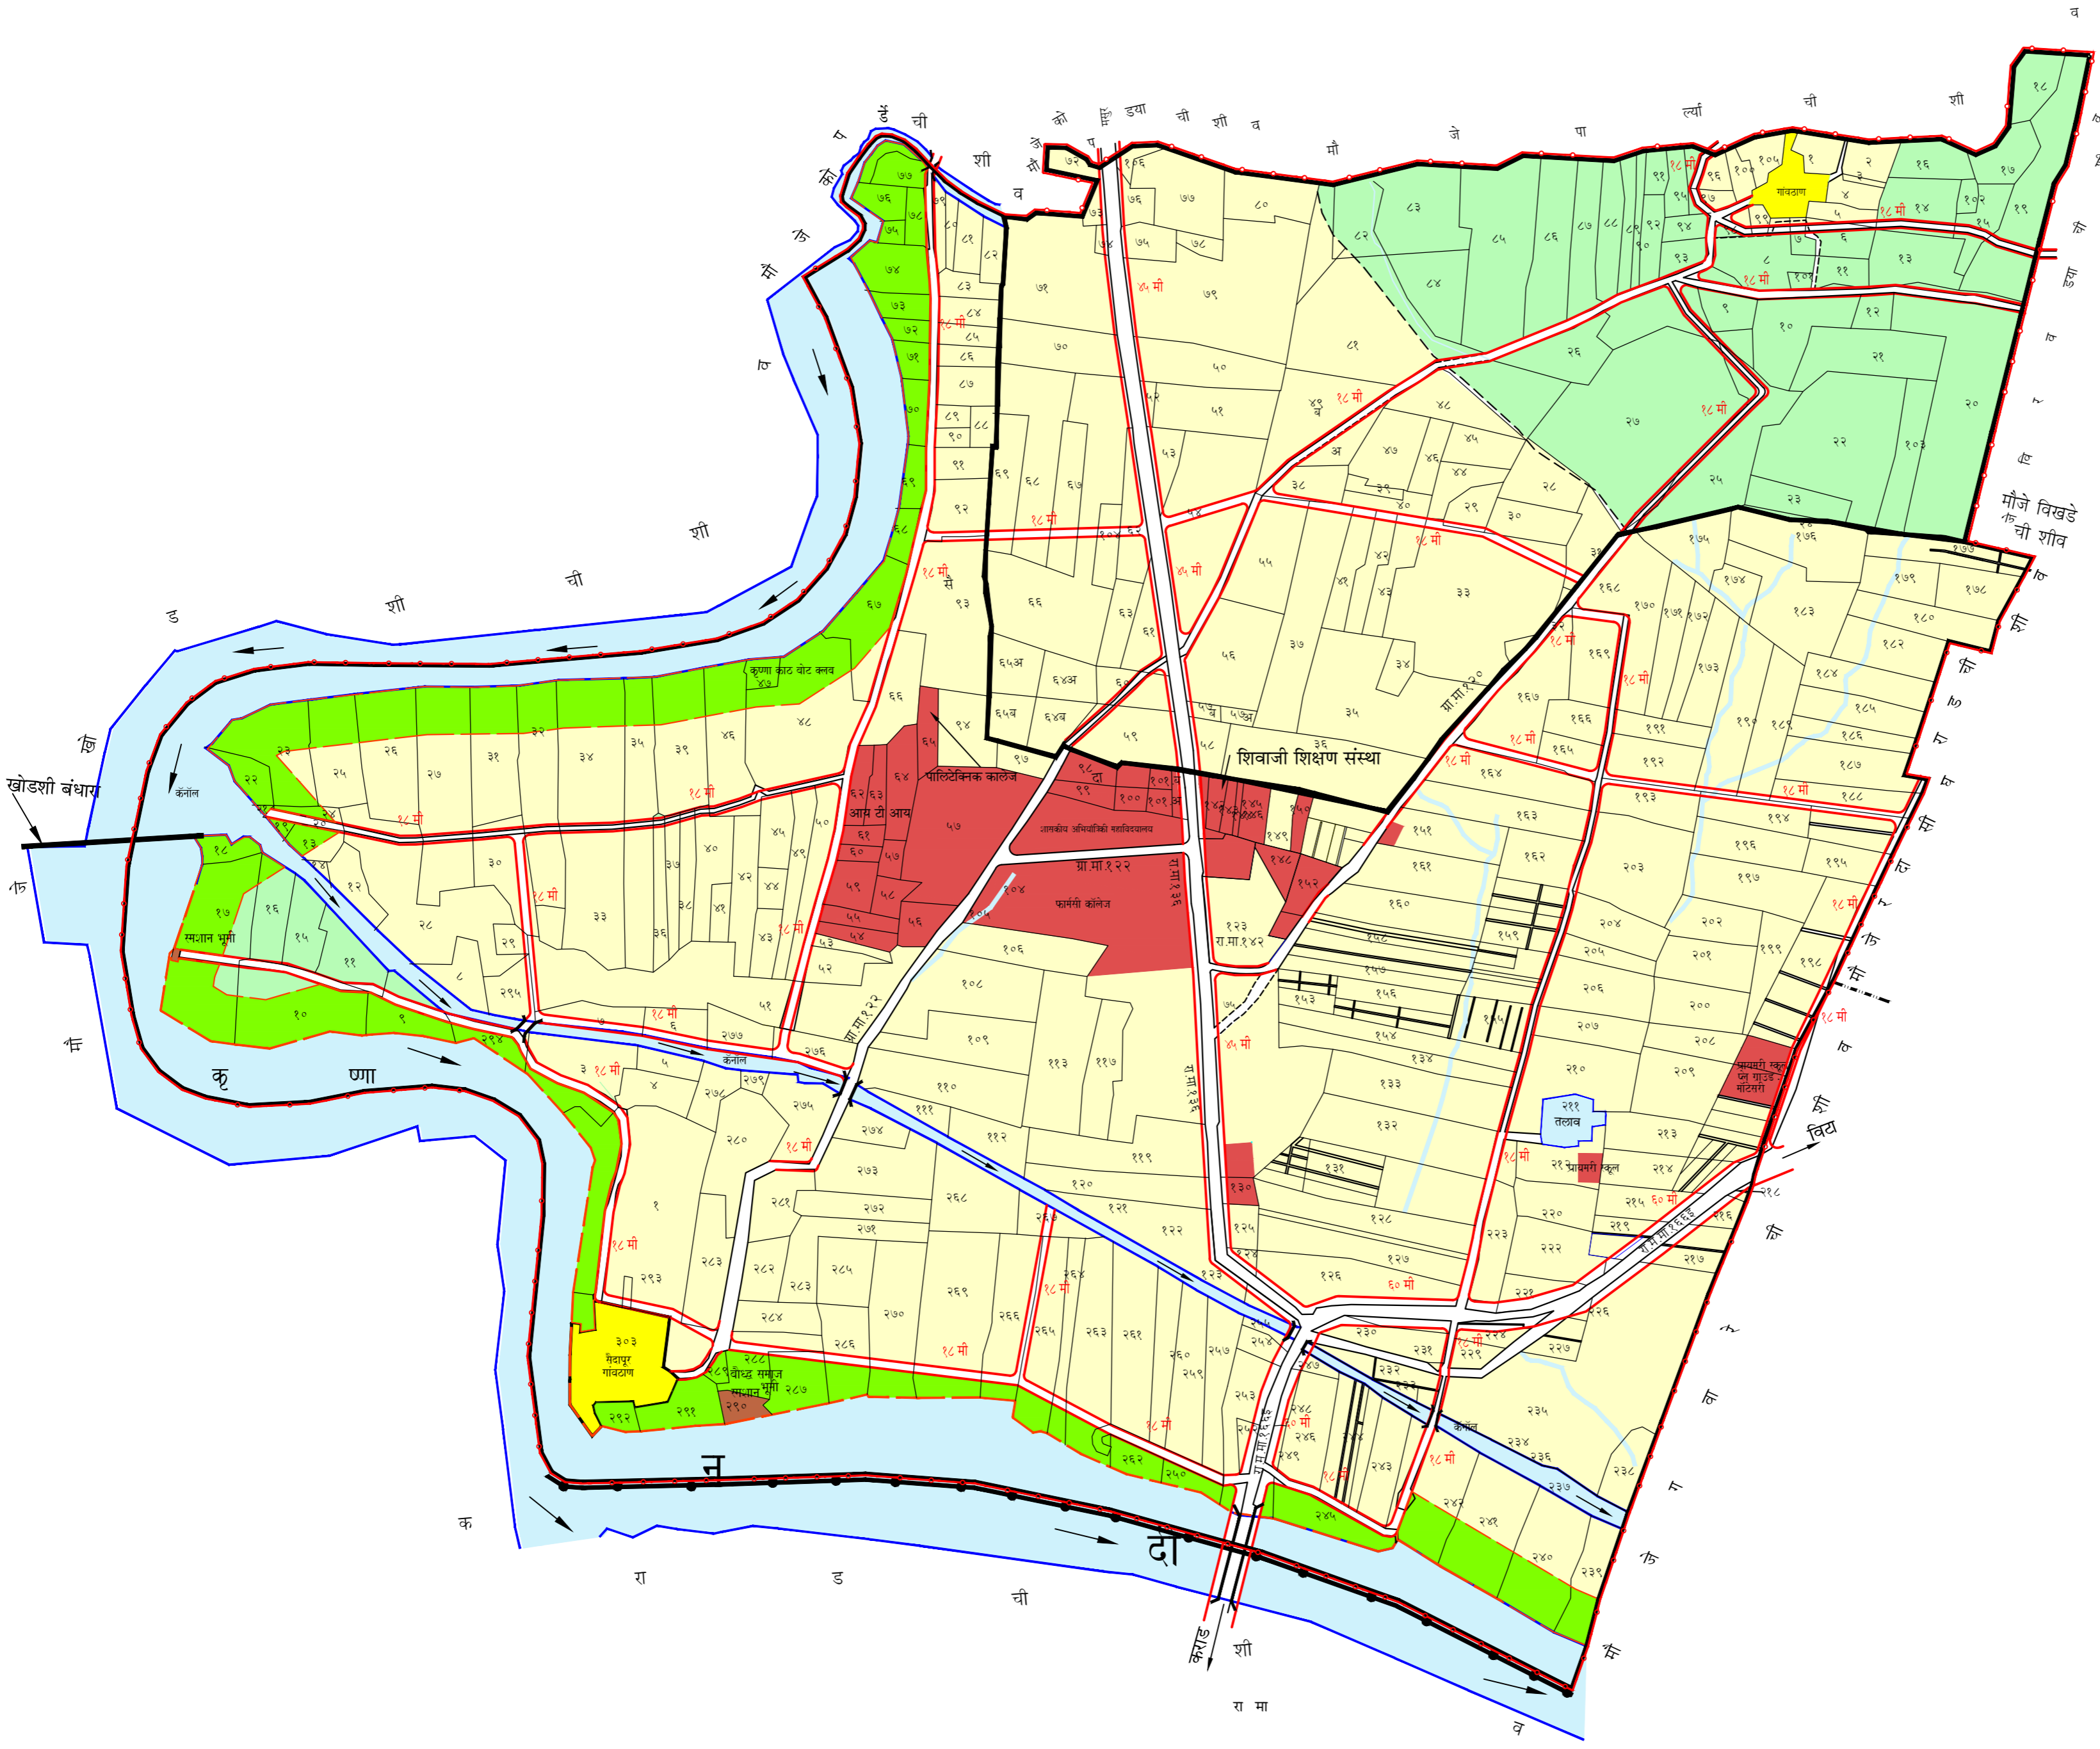

**प्रादेशिक योजना, सातारा.**

मौजे : सैदापुर तालुका: कराड, जिल्हा: सातारा

मौजे : बनवडी तालुका: कराड, जिल्हा: सातारा

ग्रामीण विकास केंद्र

महाराष्ट्र प्रादेशिक नियोजन व नगर रचना अधिनियम, १९६६ चे कलम १६(१), अन्वये प्रसिध्द

**प्रस्तावित जमीन वापर नकाशा.**

**सूची :-**

सातारा जिल्हा हद्द-----	
सातारा प्रदेश हद्द-----	
मंजूर महावळेश्वर पांचगणी प्रादेशिक योजनेची हद्द-----	
तालुका हद्द-----	
गांव हद्द-----	
ग्रामीण विकास केंद्र हद्द-----	
नगरपालिका हद्द-----	

**जमीन वापर तपशिल :-**

गांवठाण -----	
रहवास -----	
औद्योगिक -----	
वाणिज्य-----	
वाहतूक व परिवहन-----	
सार्वजनिक/निमसार्वजनिक-----	
सार्वजनिक सोयी व सुविधा-----	
शेती विभाग :-	
हरित पट्टी -----	
गायराण -----	
वनक्षेत्र -----	
नदी, नाले -----	
कालवा -----	
तलाव, जलाशय-----	
डोंगराळ भाग-----	
प्रस्तावित रस्ते -----	
रस्ते -----	
लोहमार्ग -----	
विमानतळ -----	