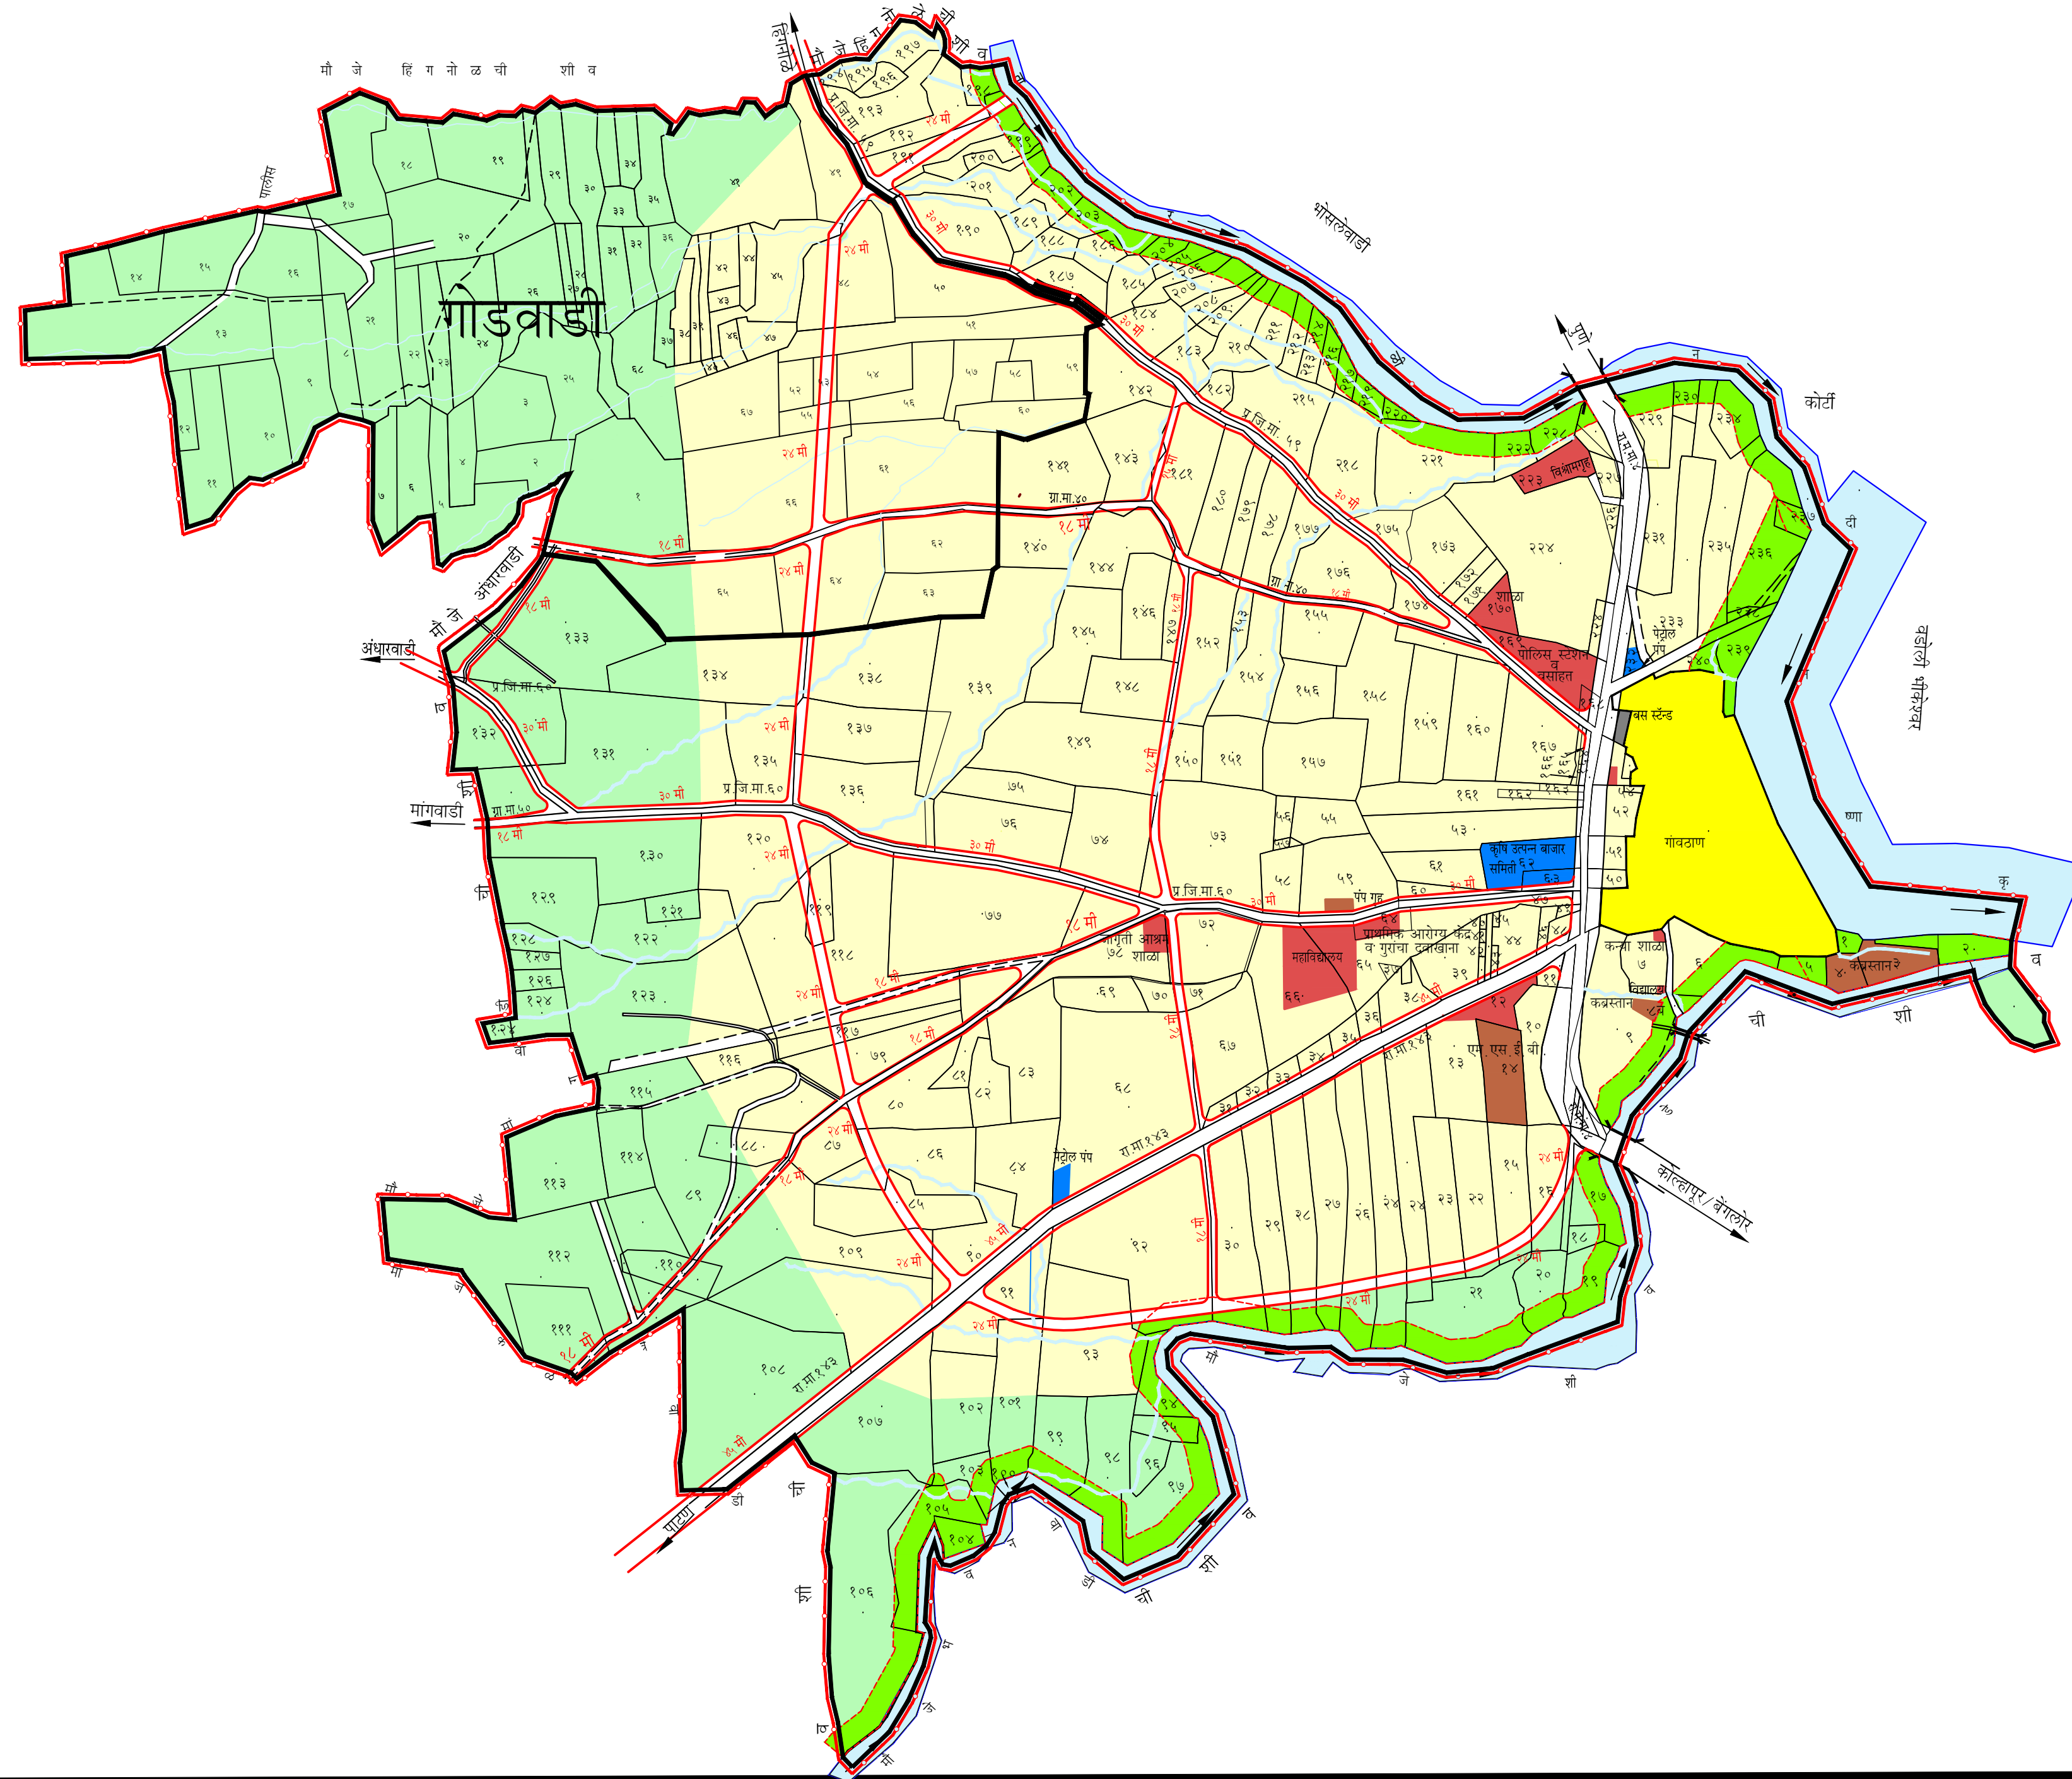

प्रादेशिक योजना, सातारा.

मौजे : ऊंन्नज तालुका: कराड, जिल्हा: सातारा

मौजे : गोडवाडी तालुका: कराड, जिल्हा: सातारा

ग्रामीण विकास केंद्र

महाराष्ट्र प्रादेशिक नियोजन व नगर रचना अधिनियम, १९६६ चे कलम १६(१), अन्वये प्रसिध्द

प्रस्तावित जमीन वापर नकाशा.

सूची :-

सातारा जिल्हा हद्द-----	
सातारा प्रदेश हद्द-----	
मंजूर महावळेश्वर पांचगणी प्रादेशिक योजनेची हद्द-----	
तालुका हद्द-----	
गाव हद्द-----	
ग्रामीण विकास केंद्र हद्द-----	
शहरी विकास संकुल हद्द-----	
नगरपालिका हद्द-----	

जमीन वापर तपशिल :-

गांवठाण-----	
रहवास-----	
औद्योगिक-----	
वाणिज्य-----	
वाहतूक व परिवहन-----	
सार्वजनिक/निमसार्वजनिक-----	
सार्वजनिक सोयी व सुविधा-----	
शेती विभाग :-	
हरित पट्टी-----	
गायराण-----	
वनक्षेत्र-----	
नदी, नाले-----	
कारवा-----	
तलाव, जलाशय-----	
डोंगराळ भाग-----	
प्रस्तावित रस्ते-----	
रस्ते-----	
लोहमार्ग-----	
विमानतळ-----	