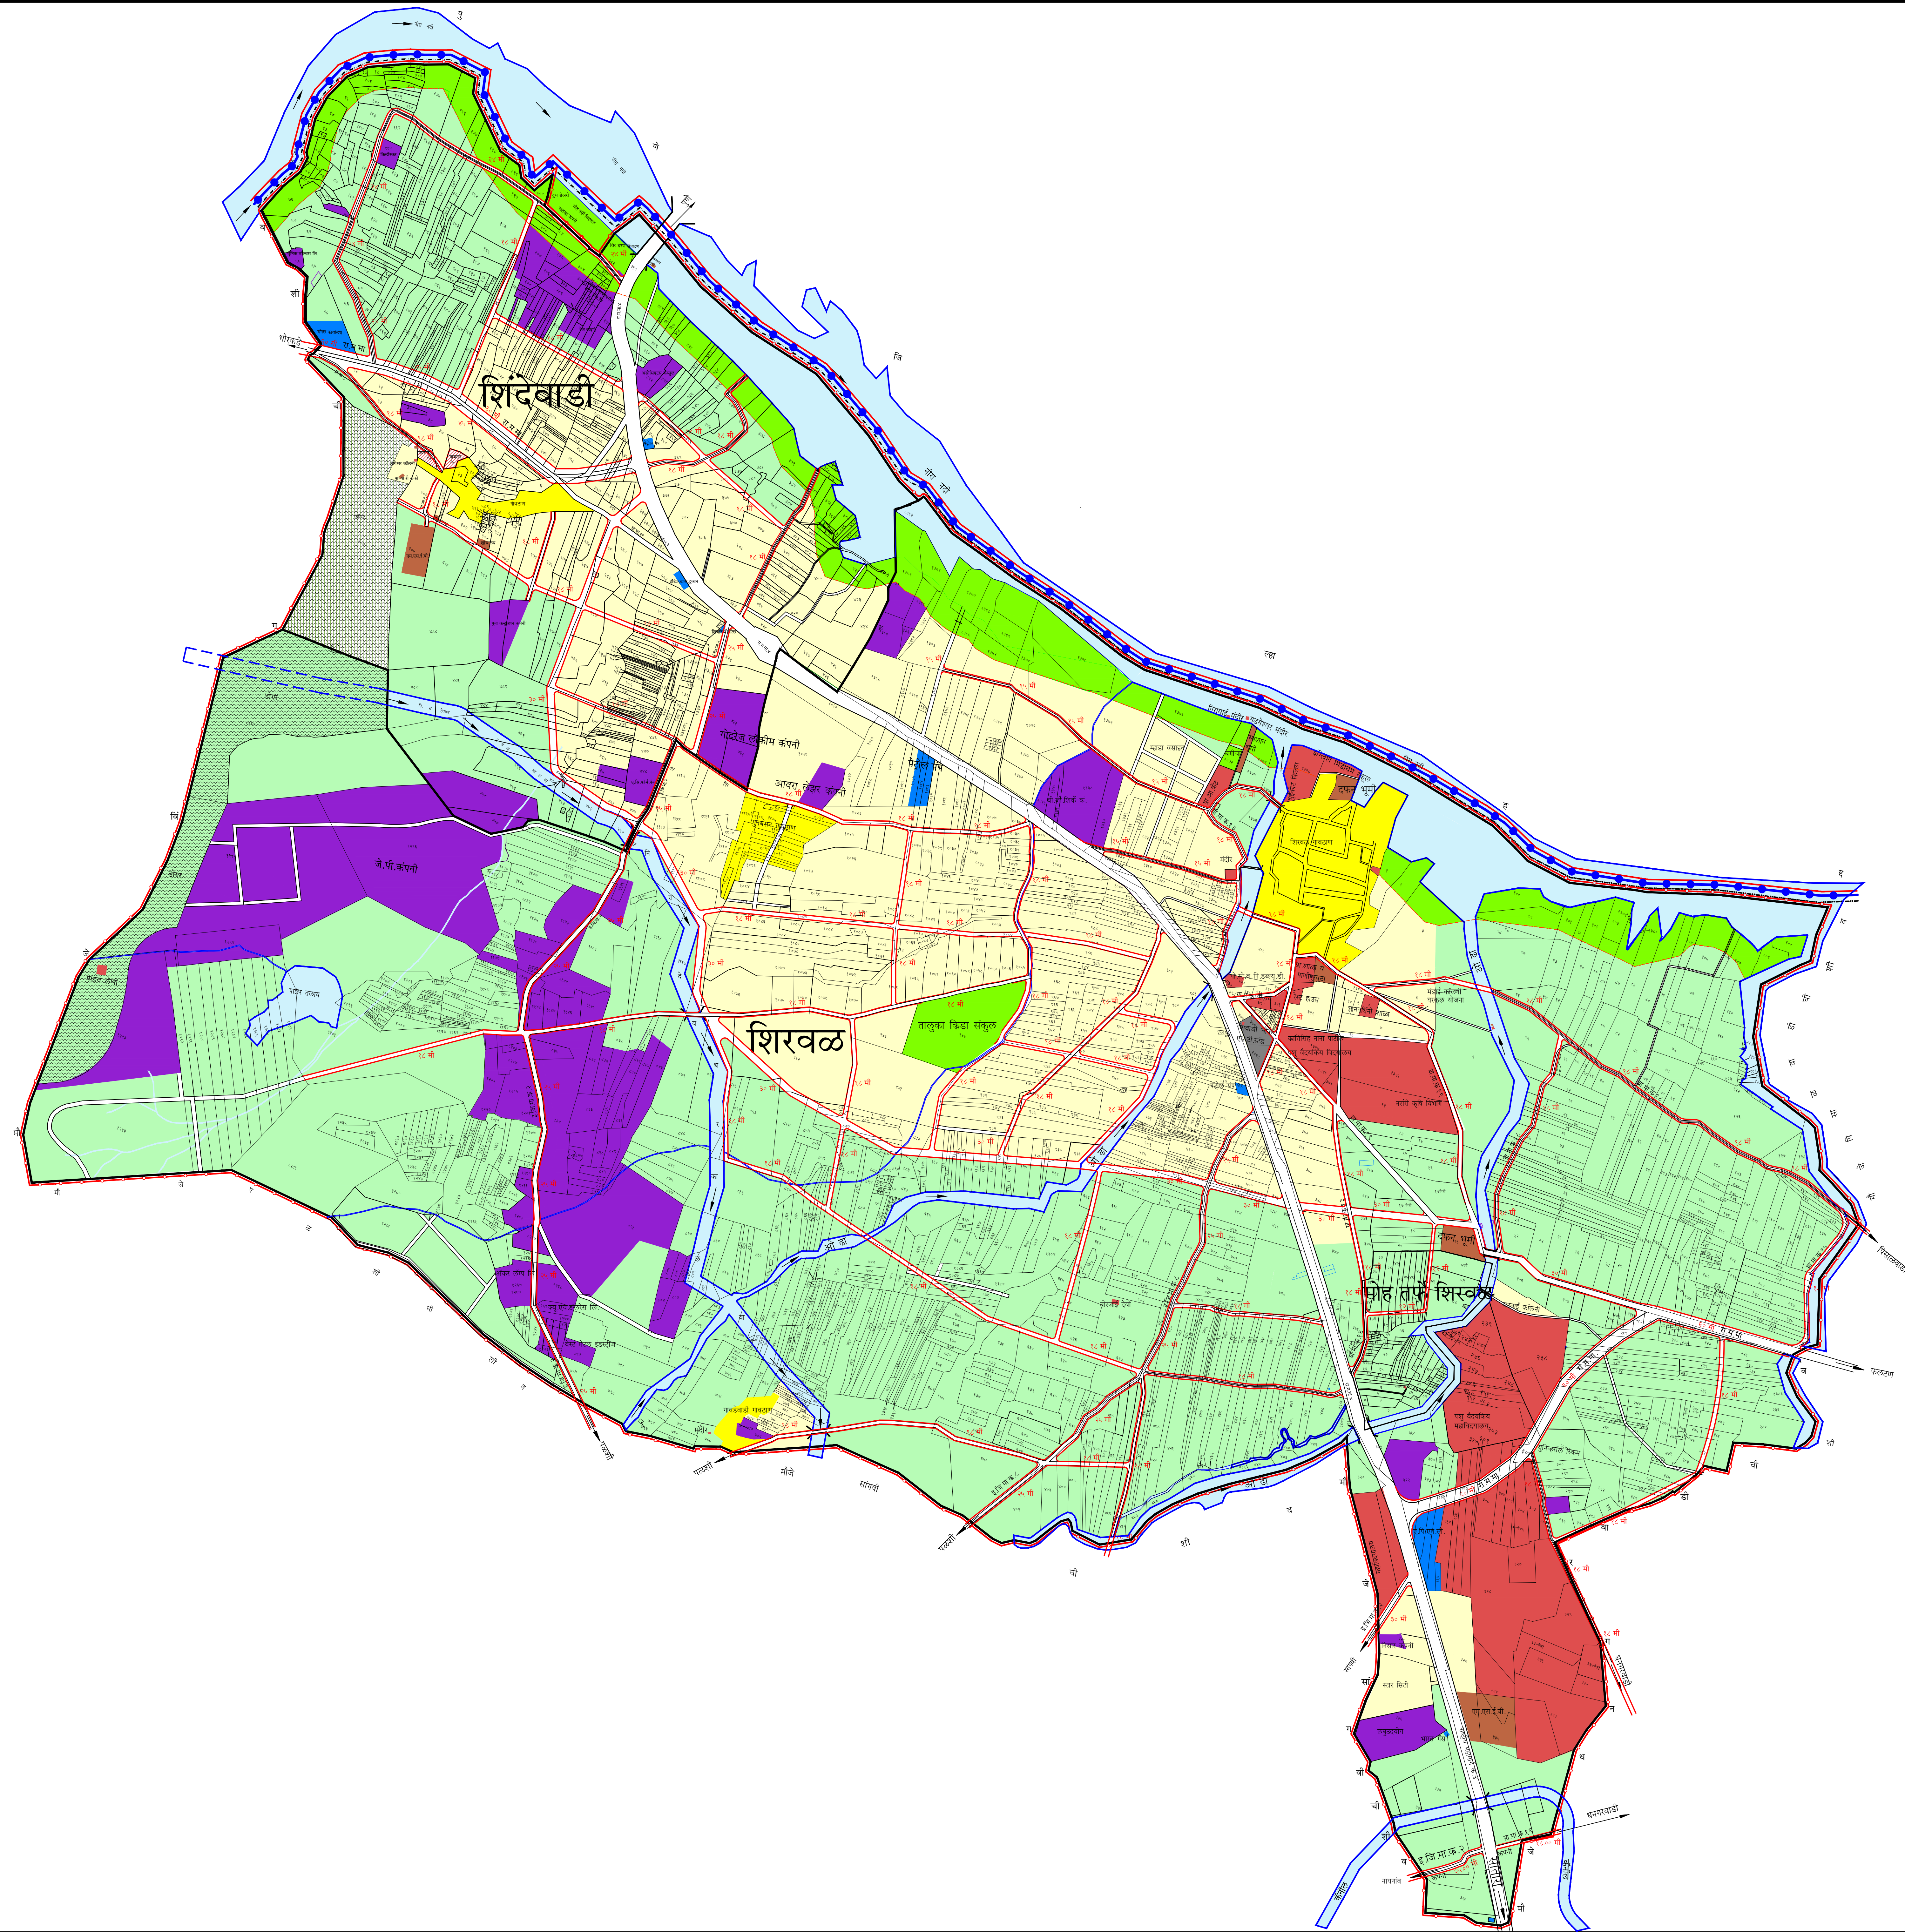

प्रादेशिक योजना, सातारा.

ग्रामीण विकास संकुल: शिरवळ (शिरवळ, शिंदेवाडी, मोह तर्फे शिरवळ)

तालुका: खंडाळा, जिल्हा: सातारा

महाराष्ट्र प्रादेशिक नियोजन व नगर रचना अधिनियम, १९६६ चे कलम १६(१) अन्वये प्रसिध्द

प्रस्तावित जमीन वापर नकाशा.

सूची :-

सातारा जिल्हा हद्द	
सातारा प्रदेश हद्द	
मंडळ महाबळेश्वर पांचगणी प्रादेशिक योजनेची हद्द	
तालुका हद्द	
गाव हद्द	
ग्रामीण विकास केंद्र हद्द	
शहरी विकास संकुल हद्द	
नगरपालिका हद्द	

जमीन वापर तपशिल :-

गांवठाण	
रहिवास	
औद्योगिक	
वाणिज्य	
वाहतूक व परिवहन	
सार्वजनिक/निमसार्वजनिक	
सार्वजनिक सोयी व सुविधा	
शेती विभाग :-	
हरित पट्टी	
गायराण	
वनक्षेत्र	
नदी, नाले	
कालवा	
तलाव, जलाशय	
डोंगराळ भाग	
प्रस्तावित रस्ते	
रस्ते	
लोहमार्ग	
विमानतळ	